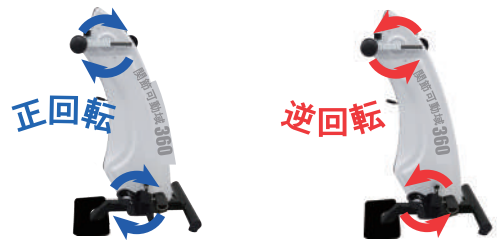

リハビリマシン 関節可動域 360

商品名は **関節可動域360**

ん？これ商品名？

まずは商品名で疑問を持たれた方がほとんどだと思います。このリハビリマシンで関節可動域を360°ぐらい広げてほしいという思いから、**愛情を込めて**「関節可動域360」と命名しました。

2通りの運動方法

電動アシスト(自動回転)でのリハビリトレーニングや
自らの力(手動回転)での筋力トレーニングも可能です。

調整

- あらゆる車いすでも可能
- モニターオフ機能 ● 最低速度9回転/分
- 回転スピードは15段階調節可能
- ハンドルは6段階調節可能
- ペダルクランクは6段階調節可能

安全・安心な設計

運動中に、手や足が抜けないように補助ベルトを付属しております。

- ① 太もも固定ベルト
- ② ハンドル固定ベルト
- ③ 車いす固定ベルト

本体を手前に倒すことも可能

手動モードでは負荷が掛かるので筋力トレーニングとしてもお使いできます。

| | | |
|-------|-----------|-----------------------------|
| コンソール | LEDディスプレイ | 時間、速度、距離、カロリー、自動、手動、正回転、逆回転 |
| 製品仕様 | モーター | ACモーター |
| | 自動レベル | 9~22回転 (15段階) |
| | 手動レベル | 1~30段階 |
| | 電源 | AC100V |
| | タイマー | 5~30分 |
| | 長さ*幅*高さ | 900×490×940 ~ 1100mm |
| | 本体重量 | 23.5kg |