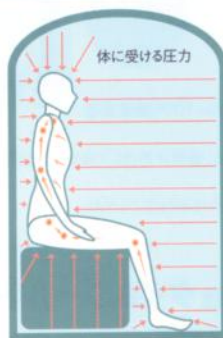

パーツ1つ1つから 確かな品質と信頼の 純日本製O₂ボックス

高気圧酸素ボックスの原理

体と気圧の関係

 天気の良い日 低気圧 頭がすっきりしない、 気分・カラダが重い、 頭痛がするなどの 症状が現れる	 天気の良い日 高気圧 カラダの調子が 良い、疲れが残り にくく、コンディ ションが良好
--	---

体と気圧は関係が深く
気圧は体調に大きく
影響を与えます

酸素ボックス内では
高気圧状態をつくりだし
圧力が体内のリンパを
刺激します

リンパの流れと血液循環を 促進する酸素の働き

- 疲労回復、肩こり、腰痛等の軽減
- 二日酔い予防
- 視力回復
- ダイエット
- ケガの早期回復
- 美肌・若返り

※上記の働きは
お約束できるもの
ではありません。

より快適にリラックス出来る部屋型空間。高気圧酸素ボックス

O₂ BOX オーダーボックス

安全安心。全自動フルオートタイプ、完全無人化。
様々なスペースに対応する分割・連結方式を採用。

※ご希望に応じて大きさ、内外装ともにカスタマイズできます。