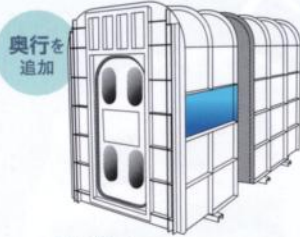

より快適にリラックス出来る部屋型空間。高気圧酸素ボックス

O₂ BOX オーダーボックス

安全安心。全自動フルオートタイプ、完全無人化。
様々なスペースに対応する分割・連結方式を採用。

※ご希望に応じて大きさ、内外装ともにカスタマイズできます。

ブロック単位で様々な広さや用途に合わせたカスタマイズが可能!!

O₂ボックス (サイズ(外寸))

- ■O₂ボックス2型(1~2人用)
  サイズ: 奥行2,100×幅900×高1,600mm
- ■O₂ボックス46型(4人用)
  サイズ: 奥行2,100×幅1,500×高2,000mm
- ■O₂ボックス68型(6人用)
  サイズ: 奥行2,600×幅1,500×高2,000mm

■制御装置

- サイズ: 奥行400×幅500×高752mm
  重量: 約40kg
- 〈電源/消費電力〉
  電源: AC100V 50/60Hz
  消費電力: 最大5A (500W)
- 〈装備〉
  インターホン
  緊急排気弁他安全装置(内外部手動)
  1.10、1.20、1.30の3段階調整
  運転途中での気圧変更機能
  (加圧途中で最初の設定気圧を変更できる)

●オプション

- ■酸素濃縮器
  サイズ: 奥行520×幅200×高さ550mm
  重量: 約21kg
  〈電源/消費電力〉
  電源: AC100V 50/60Hz
  消費電力: 4.5A (400W)
- ●その他のオプション
  エアコン、テレビ

(税別)

室内イメージ

(税別)

設置例(介護施設)

オーツードーム O₂ DOME (多人数用)

サイズ: 2,200mmφ

※右記の方はご利用できません。■糖尿病でインスリンを投与中の方 ■ペースメーカーを入れている方 ■妊娠中の方

ヒット商品 「飲む」酸素

好みの飲料に入れるだけ。
カンタン酸素補給。

O₂ SUPPLE

30ml ¥ 4,800
100ml ¥ 12,000

FDA
(米国食品医薬品局)
認定基準

酸素を逃さず、すべて体内に吸収。

オーツースاپリ(濃縮酸素水)は、飲み物に入れて飲むだけで体内に100%酸素補給

をすることができる、これまでにないサプリメントです。

オーツースاپリの酸素は、通常の酸素水のようにキャップを取ると、酸素が気化して抜けることなく、すべて体内に

吸収します。慢性的酸素不足といわれている現代人へ。

ヒット商品 Mキューブ(EMS)マシン

プロフェッショナル的な
機能を備えた低周波マシン

オーツークューブ O₂ cube

希望小売価格
¥480,000(税別)

特許
取得

Mキューブ(特許取得済)の低周波

特許取得済のMキューブ周波数により肩こり・怪我のケア・

ダイエット・お肌のリフティング等をケアする機能搭載。

周波数成分が高い為、皮膚抵抗を少なくして身体の芯までアプローチが可能です。

Wellup

株式会社 ウェルアップ

TEL : 045-317-7908 FAX : 045-317-7909

URL : <http://wellup.jp>