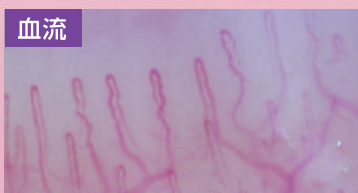

静止画・動画撮影可能

● 商品特徴

高速オートフォーカス

ピント調整

液体レンズを搭載しているため、短時間でのピント調整が可能。自動で瞬時にピントが合うので、ピント調整の手間がなく簡単に使えます。

最大倍率約250倍

倍率調整

マイクロスコープは最大250倍まで確認することができます。倍率はモード変更スイッチによって簡単に変更することができます。
※指の血流観察は250倍の倍率で行います。

● 使用方法

1

マイクロスコープ本体とタブレット・スマートフォン・パソコンをUSBケーブルで接続します。

2

マイクロスコープ本体を爪の生え際に当てます。
※オイルを塗ると血流が見えやすくなります（オイルは付属していません）

3

オートフォーカスボタンを押すと、自動でピントが合います。

● 使用事例

血流

肌

● 専用スタンド (別売)

3R-MSBTVTYST

3R-MSBTVTYST02

発売元

Wellup

株式会社 ウエルアップ