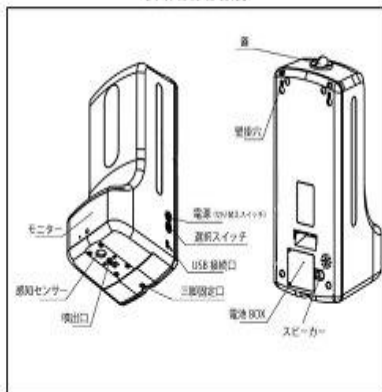

※弊社スタッフ製作確認済み  
※電池は付属していません

-K9Pro-

12ヶ国語対応 / ※開音時

- 日本語.....イタリア語
- 中国語.....フランス語
- 英語.....デンマーク語
- 韓国語.....オランダ語
- ポルトガル語.....ロシア語
- スペイン語.....アラビア語
- .....OFF

※スピーカーは背面にあります

-K9Pro-

《選べる設置方法》

- i) 置き型 (台や机などに置いて)
- ii) 掛け型 (壁などに掛けて)
- iii) 三脚設置

-K9Pro-

《セット内容》  
本体、受皿付きスタンド、Type-Cケーブル、  
その他 (固定用部品とネジ x 各 2 個づつ)

-K9Pro-

《本体部分各名称》

-K9Pro-

《仕様》

商品名	アルコールディスペンサー
噴出状態	霧状
材質	ABS+PP
計測温度範囲	34-45℃
測定距離	5-10cm
動作温度	10-40℃
推奨動作温度	15-35℃
電源	DC5V
液体容量	1000ml
製品サイズ	119×133×279mm
噴出量	20段階調整
付属品	1×1.8m Type Cケーブル