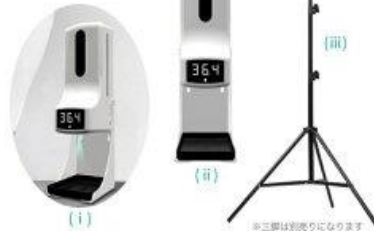

※弊社スタッフ製作確認済み  
※電池は付属していません

-K9Pro-

12ヶ国語対応 / ※開音時

- 日本語.....イタリア語
- 中国語.....フランス語
- 英語.....デンマーク語
- 韓国語.....オランダ語
- ポルトガル語.....ロシア語
- スペイン語.....アラビア語
- .....OFF

※スピーカーは背面にあります

-K9Pro-

《選べる設置方法》

- i) 置き型 (台や机などに置いて)
- ii) 掛け型 (壁などに掛けて)
- iii) 三脚設置

-K9Pro-

《セット内容》  
本体、受皿付きスタンド、Type-Cケーブル、  
その他 (固定用部品とネジ x 各 2 個づつ)

-K9Pro-

《本体部分各名称》

-K9Pro-

《仕様》

商品名	アルコールディスペンサー
噴出状態	霧状
材質	ABS+PP
計測温度範囲	34-45℃
測定距離	5-10cm
動作温度	10-40℃
推奨動作温度	15-35℃
電源	DC5V
液体容量	1000ml
製品サイズ	119×133×279mm
噴出量	20段階調整
付属品	1×1.8m Type Cケーブル