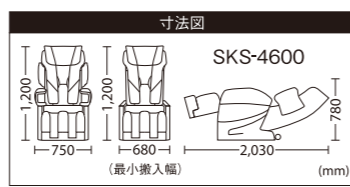

着脱式背パット、枕

それぞれ簡単に取り外して、お手入れすることが可能です。

ふくらはぎピッタリフィット機構

2段階のスライド機構により、大柄の方もくつろいだ姿勢でマッサージが楽しめます。

最大約180mm調節可能

オプション サイドテーブル

お飲み物や新聞などをお手元に置くことができます。

SKS-TS3(別売)
JANコード: 4951704595926
メーカー希望小売価格 **8,400円(税込)**

効能・効果 **あんま・マッサージの代用**：●疲労回復 ●血行促進 ●筋肉の疲れをとる ●筋肉のコリをほぐす ●神経痛、筋肉痛の痛みの緩和

RelaxSolution

メーカー希望小売価格：**560,000円(税込)**
BK(ブラック) JANコード: 4951704167437

仕様
●本体寸法(約)
リクライニングしていない時(脚部収納)：幅750mm×奥行1240mm×高さ1200mm
リクライニングした時(脚部使用)：幅750mm×奥行2,030mm×高さ780mm
(最小搬入幅)：幅680mm
●リクライニング角度(約)：120~170度 ●質量(約)：82kg
●電源：AC100V(50/60Hz) ●消費電力：165W(ヒーター：55W)
●定格時間：30分 ●医療機器認証番号：222AGBX00203000
(家庭用電気マッサージ器・管理医療機器)