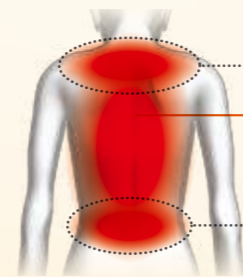

きわみ
極メカ2.0

独自機能

パワフルな2つ玉採用のもみ玉メカ「極メカ」が、さらにパワーアップ。もみ枝の強弱幅&極メカモード時の施療範囲を大幅に拡大しました。

■もみ枝の強弱幅を拡大

極メカユニットの能力を最大まで引き出し、手動時最大12段階の幅広い強弱調節を実現。さらに、よりソフトなもみ心地の「さすりモード」も使用可能。

きわみ
極メカ2.0のもみ枝強弱幅

■極メカモード時の施療範囲をさらに拡大

首・肩・腰だけでなく、首筋から腰尻まで幅広い範囲で施療可能。

「極メカモード(最大突出量約10cm)使用時の施療範囲

きわみ
極メカ2.0

「さすりモード(突出量約1cm)使用時でも対応可能。

従来の極メカの施療範囲

■59種類の多彩なもみ枝*

極メカ2.0の新もみ枝5タイプが加わってさらにパワーアップ。 ※基本もみ枝25タイプの組合わせ合計59種類

首・肩・腰のハードマッサージ

きわみ
極メカマッサージ

ググッと入る深い刺激。コリをしっかりほぐします。

この他にも「指圧」「たたき」など多彩なもみ枝があります。

柔らかなエアアの刺激が全身を包み込む

エアーマジック

独自機能

包み込まれるようなやさしい刺激、つかまれ・伸ばされる快感、絞られた血管をパッと離された時の開放感。42気室のエアバッグが、複雑な動作で全身を心地よくマッサージ。

■エアーマッサージ

肩から手・腕、腰、ふくらはぎ、足裏まで、全身に配置されたエアバッグが、圧迫や絞り動作、ストレッチなど多彩なマッサージを駆使し、血行を促進します。