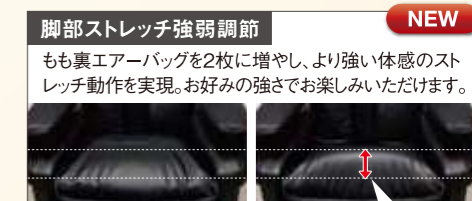

ググッと入る深い刺激。コリをしっかりほぐします。

この他にも「指圧」「たたき」など多彩なもみ枝があります。

柔らかなエアアの刺激が全身を包み込む

エアーマジック

独自機能

包み込まれるようなやさしい刺激、つかまれ・伸ばされる快感、絞られた血管をパッと離された時の開放感。42気室のエアバッグが、複雑な動作で全身を心地よくマッサージ。

■エアーマッサージ

肩から手・腕、腰、ふくらはぎ、足裏まで、全身に配置されたエアバッグが、圧迫や絞り動作、ストレッチなど多彩なマッサージを駆使し、血行を促進します。

■全身ストレッチマッサージ

エアバッグで体を心地よく掴み、全身をゆっくり引き伸ばします。

肩ぐらマッサージ

手・腕マッサージ

腰尻マッサージ

座面エアーマッサージ

フットマッサージ

足裏マッサージ

■脚部ストレッチマッサージ

■ひねりマッサージ

腰とお尻のエアバッグが独自に動き、立体的にマッサージ。骨盤まわりの筋肉の緊張をほぐします。

最大約9cmアップ!

18種類の自動コース

業界最多

えらんでカンタン、「しっくり」が見つかる多彩なコース。

※2010年8月現在