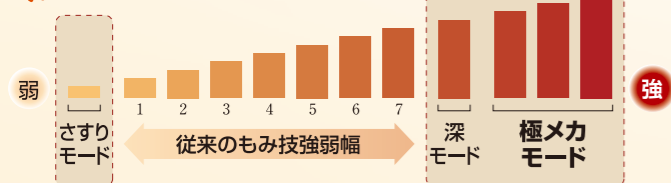

きわみ
極メカ2.0

独自機能

パワフルな2つ玉採用のもみ玉メカ「極メカ」が、さらにパワーアップ。もみ枝の強弱幅&極メカモード時の施療範囲を大幅に拡大しました。

■もみ枝の強弱幅を拡大

極メカユニットの能力を最大まで引き出し、手動時最大12段階の幅広い強弱調節を実現。さらに、よりソフトなもみ心地の「さすりモード」も使用可能。

きわみ
極メカ2.0のもみ枝強弱幅

■極メカモード時の施療範囲をさらに拡大

首・肩・腰だけでなく、首筋から腰尻まで幅広い範囲で施療可能。

「極メカモード(最大突出量約10cm)使用時の施療範囲

きわみ
極メカ2.0

「さすりモード(突出量約1cm)使用時でも対応可能。

従来の極メカの施療範囲

■59種類の多彩なもみ枝*

極メカ2.0の新もみ枝5タイプが加わってさらにパワーアップ。 ※基本もみ枝25タイプの組合わせ合計59種類

首・肩・腰のハードマッサージ

きわみ
極メカマッサージ