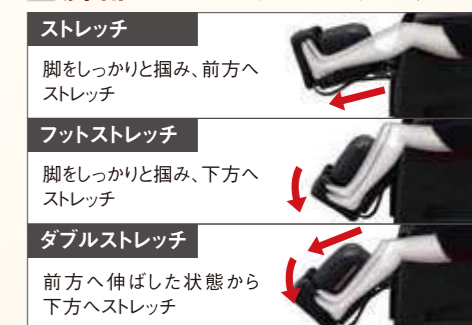

ググッと入る深い刺激。コリをしっかりほぐします。

この他にも「指圧」「たたき」など多彩なもみ枝があります。

柔らかなエアアの刺激が全身を包み込む

エアーマジック

独自機能

包み込まれるようなやさしい刺激、つかまれ・伸ばされる快感、絞られた血管をパッと離された時の開放感。42気室のエアバッグが、複雑な動作で全身を心地よくマッサージ。

■エアーマッサージ

肩から手・腕、腰、ふくらはぎ、足裏まで、全身に配置されたエアバッグが、圧迫や絞り動作、ストレッチなど多彩なマッサージを駆使し、血行を促進します。

■全身ストレッチマッサージ

エアバッグで体を心地よく掴み、全身をゆっくり引き伸ばします。

肩ぐらマッサージ

手・腕マッサージ

腰尻マッサージ

座面エアーマッサージ

フットマッサージ

足裏マッサージ

■脚部ストレッチマッサージ

■ひねりマッサージ

腰とお尻のエアバッグが独自に動き、立体的にマッサージ。骨盤まわりの筋肉の緊張をほぐします。

最大約9cmアップ!

18種類の自動コース

業界最多

えらんでカンタン、「しっくり」が見つかる多彩なコース。

※2010年8月現在